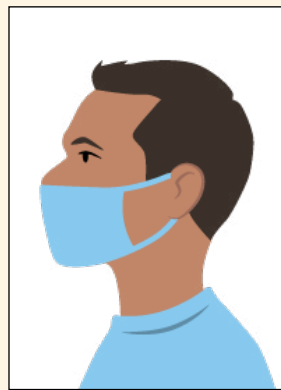

如何安全地戴口罩

應該：

拉緊束帶或繫繩，因此貼緊臉部，沒有隙縫。

應該：

使口罩從鼻樑下方罩到下巴底部。

不該：

把口罩戴到鼻子下方。

不該：

鬆散配戴口罩，使兩邊有空隙。

不該：

使口罩只遮住鼻尖。

不該：

露出下巴。

SAN MATEO
COUNTY
OFFICE OF
EDUCATION