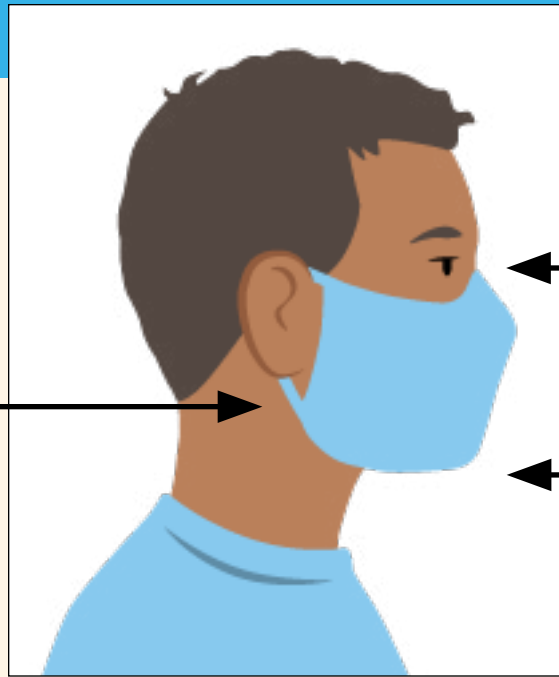

如何安全地戴口罩

應該：

拉緊束帶或繫繩，因此貼緊臉部，沒有隙縫。

應該：

使口罩從鼻樑下方罩到下巴底部。

不該：

把口罩戴到鼻子下方。

不該：

鬆散配戴口罩，使兩邊有空隙。

不該：

使口罩只遮住鼻尖。

不該：

露出下巴。

SAN MATEO
COUNTY
OFFICE OF
EDUCATION