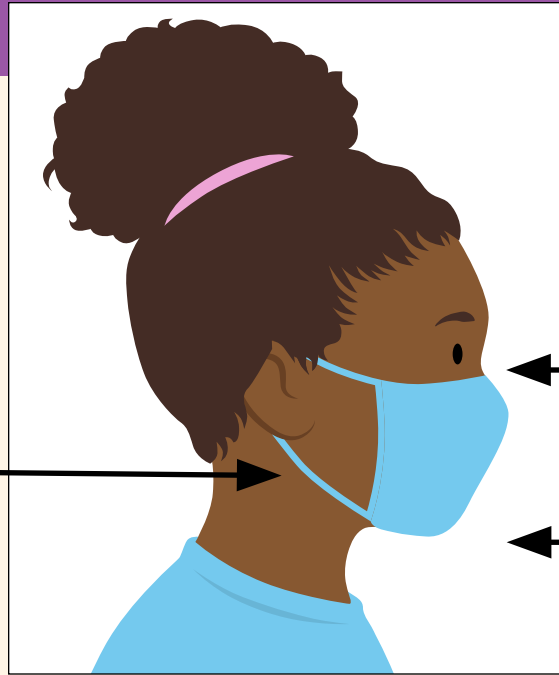

如何安全地戴口罩

應該：

拉緊束帶或繫繩，因此貼緊臉部，沒有隙縫。

應該：

使口罩從鼻樑下方罩到下巴底部。

不該：

把口罩戴到鼻子下方。

不該：

鬆散配戴口罩，使兩邊有空隙。

不該：

使口罩只遮住鼻尖。

不該：

露出下巴。

SAN MATEO
COUNTY
OFFICE OF
EDUCATION